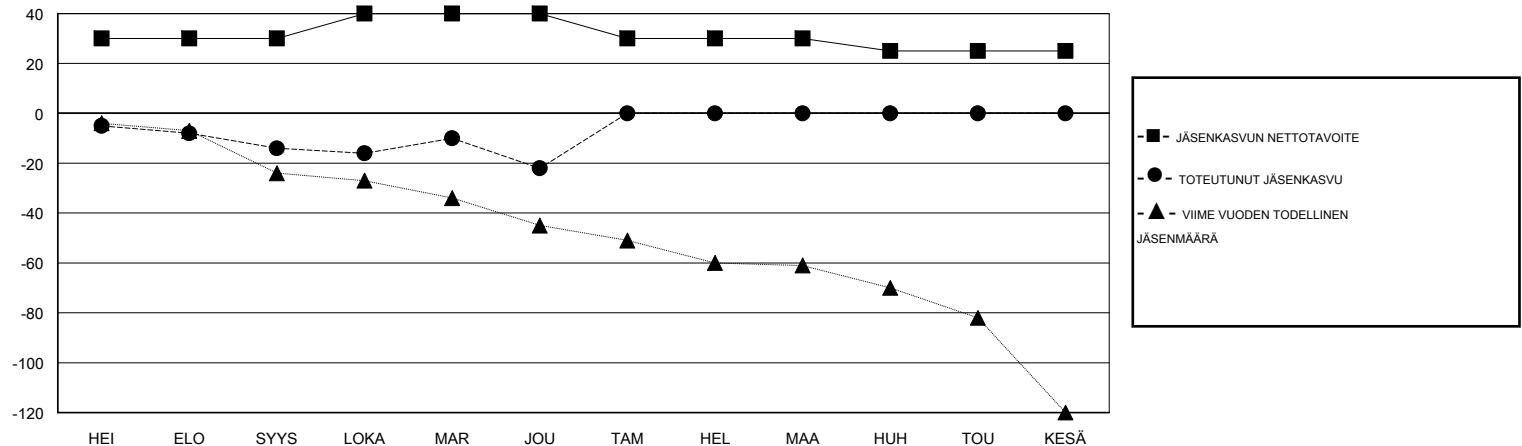

MONTHLY MEMBERSHIP PROGRESS REPORT

District 107 D

Results as of: 12/31/2018

GMT: ANTTI FORSELL

SIJAINI FINLAND

GMT VAALIPIIRI

Klubit				jäsentä			
TULOKSET 2018-2019				TULOKSET 2018-2019			
NELJÄNNES	UUDEN KLUBIN TAVOITE	UUDET KLUBIT	LOPETETUT KLUBIT	NELJÄNNES	JÄSENKASVUN NETTOTAVOITE	TOTEUTUNUT JÄSENKASVU	POISTETUT JÄSENET (mukaan lukien siirrot)
HEI/ELO/SYYS	1	0	1	HEI/ELO/SYYS	30	16	26
LOKA/MAR/JOU	0	0	0	LOKA/MAR/JOU	10	31	36
TAM/HEL/MAA	0	0	0	TAM/HEL/MAA	-10	0	0
HUH/TOU/KESÄ	0	0	0	HUH/TOU/KESÄ	-5	0	0

TAVOITTEET JA UUDET KLUBIT, KUMULATIIVINEN

TAVOITTEET JA JÄSENET, KUMULATIIVINEN

LAKKAUTETUT KLUBIT: 1

22 CLUBS OF 68 LISÄNNYT YHDEN TAI USEAMMAN UUTTA JÄSENTÄ

SUKUPUOLIJAKAUMA

MIES 1,473 (85.19%)
NAINEN 256 (14.81%)