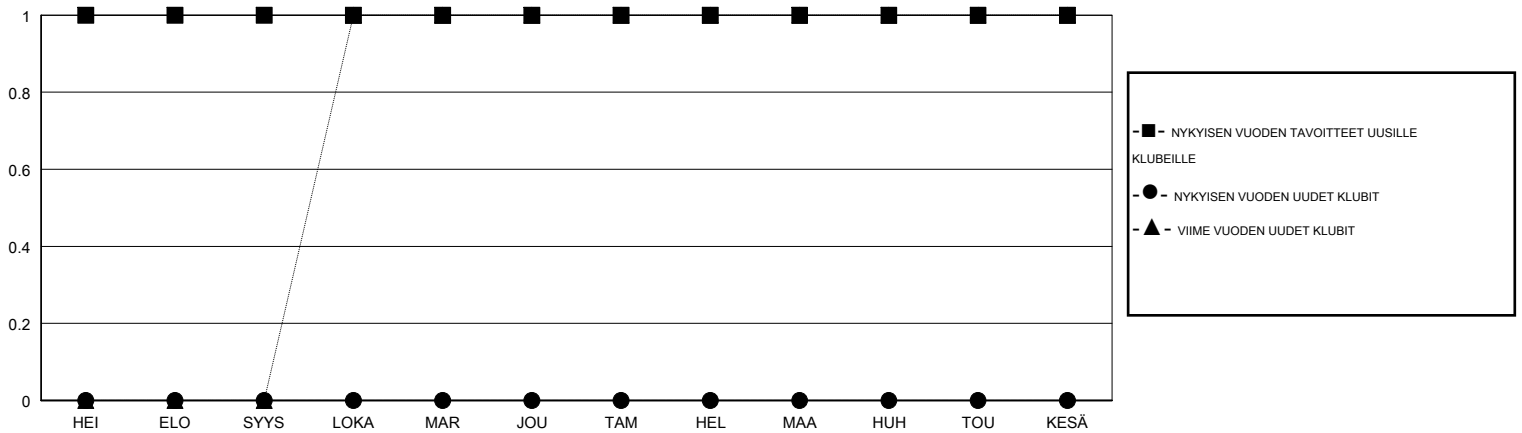

MONTHLY MEMBERSHIP PROGRESS REPORT

District 107 D

Results as of: 12/31/2018

GMT: ANTTI FORSELL

SIJAINI FINLAND

GMT VAALIPIIRI

Klubit				jäsentä			
TULOKSET 2018-2019				TULOKSET 2018-2019			
NELJÄNNES	UUDEN KLUBIN TAVOITE	UUDET KLUBIT	LOPETETUT KLUBIT	NELJÄNNES	JÄSENKASVUN NETTOTAVOITE	TOTEUTUNUT JÄSENKASVU	POISTETUT JÄSENET (mukaan lukien siirrot)
HEI/ELO/SYYS	1	0	1	HEI/ELO/SYYS	30	16	26
LOKA/MAR/JOU	0	0	0	LOKA/MAR/JOU	10	31	36
TAM/HEL/MAA	0	0	0	TAM/HEL/MAA	-10	0	0
HUH/TOU/KESÄ	0	0	0	HUH/TOU/KESÄ	-5	0	0

TAVOITTEET JA UUDET KLUBIT, KUMULATIIVINEN

TAVOITTEET JA JÄSENET, KUMULATIIVINEN

LAKKAUTETUT KLUBIT: 1

22 CLUBS OF 68 LISÄNNYT YHDEN TAI USEAMMAN UUTTA JÄSENTÄ

SUKUPUOLIJAKAUMA

MIES 1,473 (85.19%)
NAINEN 256 (14.81%)